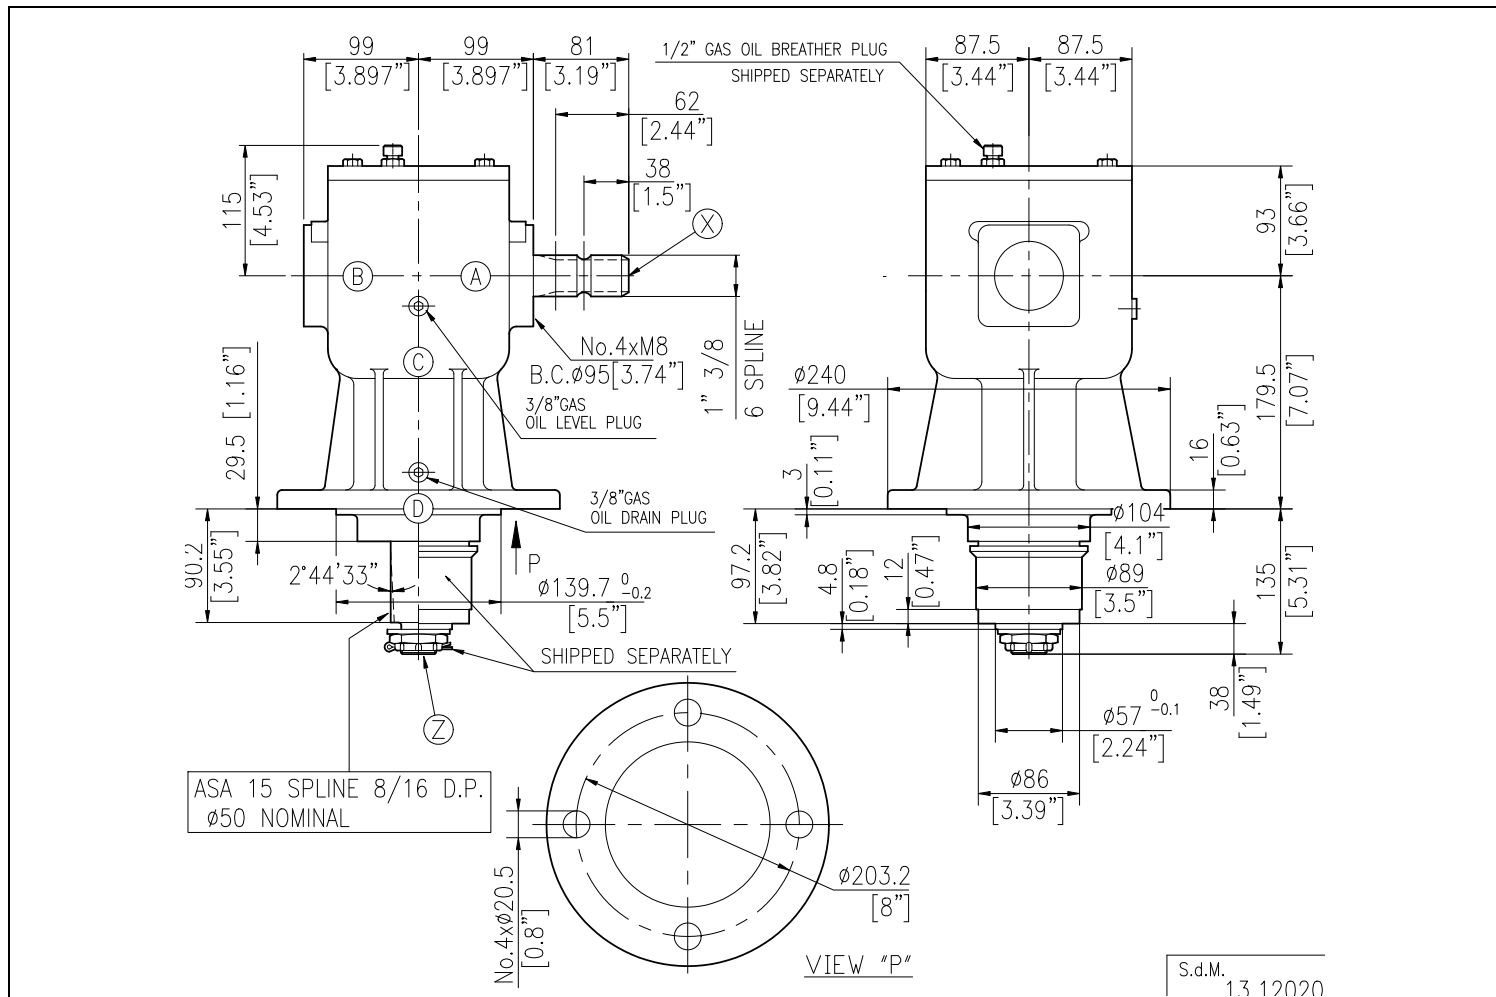

Codice Prodotto <i>Product Code</i>	9.140.811.10	 Fornito Privo di Lubrificante! Supplied without oil!
Descrizione <i>Description</i>	LF-140J	

Tipo * Type *	Rapporto Ratio	Giri entrata Input r.p.m.	Potenza entrata Input Power [kW]	Momento Torcente Uscita Output Torque [daNm]	Peso Weight [kg]	Albero Ingresso Input shaft	Sensi di Rotazione Direction of Rotation
M	1:1,5	540	44	50,5	28,5	X	

* Tipo: M= Moltiplicatore di Giri R= Riduttori di Giri O= Rinvio 1:1 RC= Riduttore Cambio di Velocità MC= Moltiplicatore Cambio di Velocità
 * Type: M= Speed Increaser R= Reducer O= Gearbox 1:1 RC= Speed-Change Reducer MC= Speed-Change Increaser